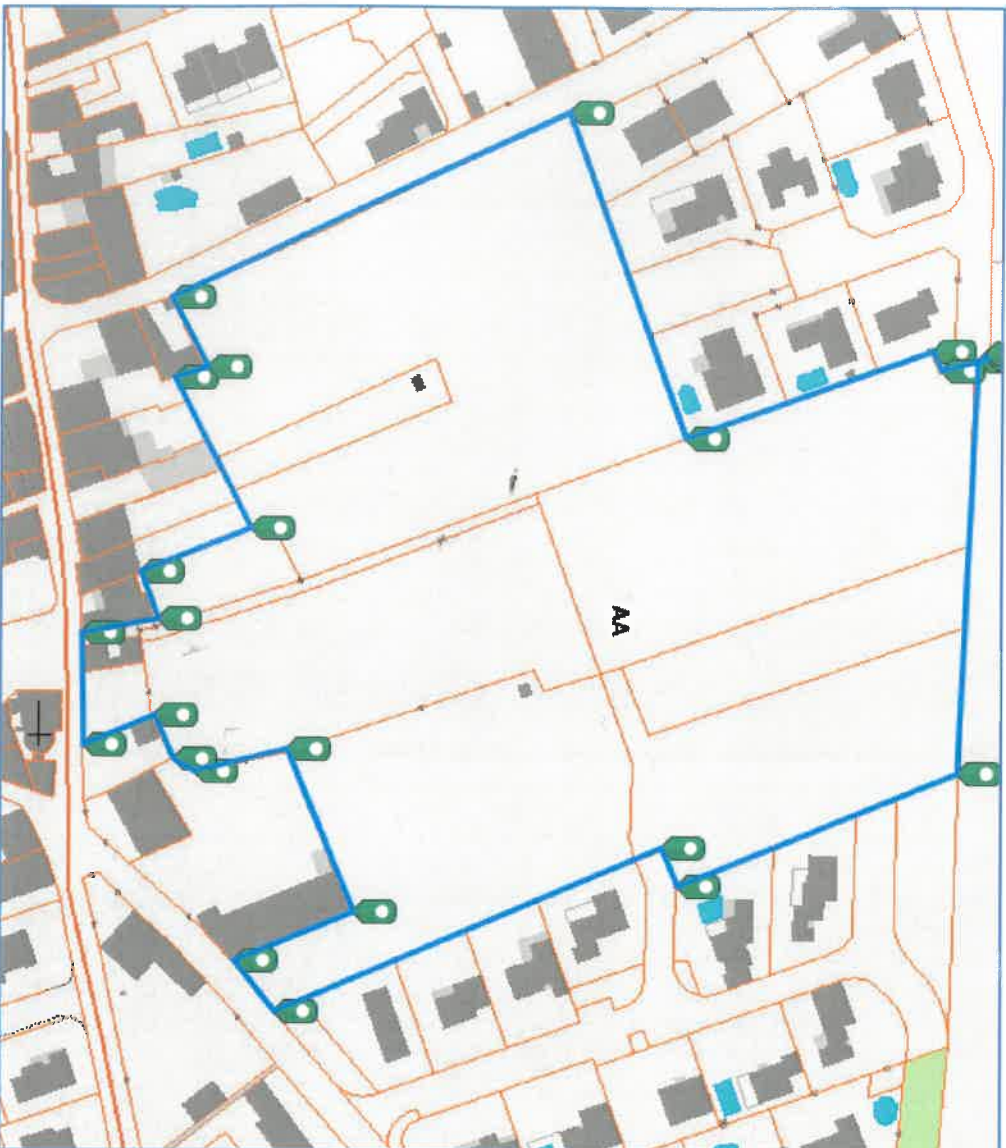

NOUVEAU PERIMETRE DE LA ZAC TERRE DE PLACE

Envoyé en préfecture le 15/01/2024
Reçu en préfecture le 15/01/2024
Publié le 15/01/2024
ID : 030-213002496-20240108-DELO3B_2023-DE

NOVEMBRE 2023

— Périètre de la ZAC

Parcelles concernées :

| | M2 |
|--------|------|
| AA0075 | 8095 |
| AA0074 | 588 |
| AA0069 | 605 |
| AA0280 | 310 |
| AA0275 | 3996 |
| AA0277 | 4480 |
| AA0279 | 4953 |
| AA0078 | 1575 |
| AA0276 | 3067 |
| AA0192 | 99 |
| AA0193 | 257 |

Superficie totale de la ZAC :

28025 m2